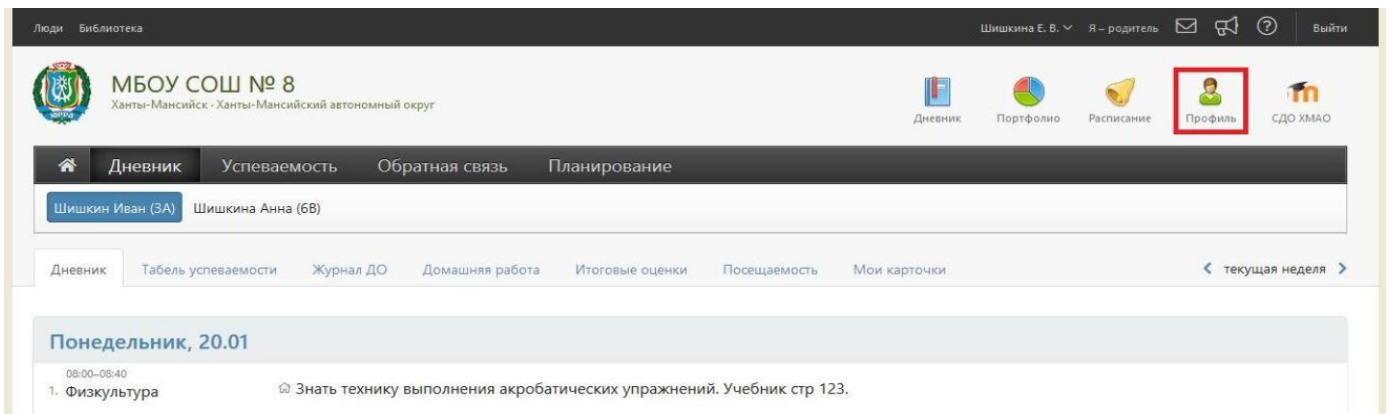

Инструкция по настройке личного кабинета родителя (законного представителя).

1. В личном кабинете родителя перейти в раздел «Профиль»:

2. В разделе «Профиль» во вкладке «Мои данные» указать адрес электронной почты и поставить галочку рядом с текстом «Дублировать сообщения Электронного журнала на электронную почту» и перейти во вкладку «Оповещение»:

ВНИМАНИЕ! После указания почты - отправляется письмо с ссылкой для подтверждения, по ней необходимо перейти. На неподтвержденную почту уведомления не отправляются.

3. По умолчанию кнопки «Оповещение о новых сообщениях» и «Оповещение по e-mail» не активны: