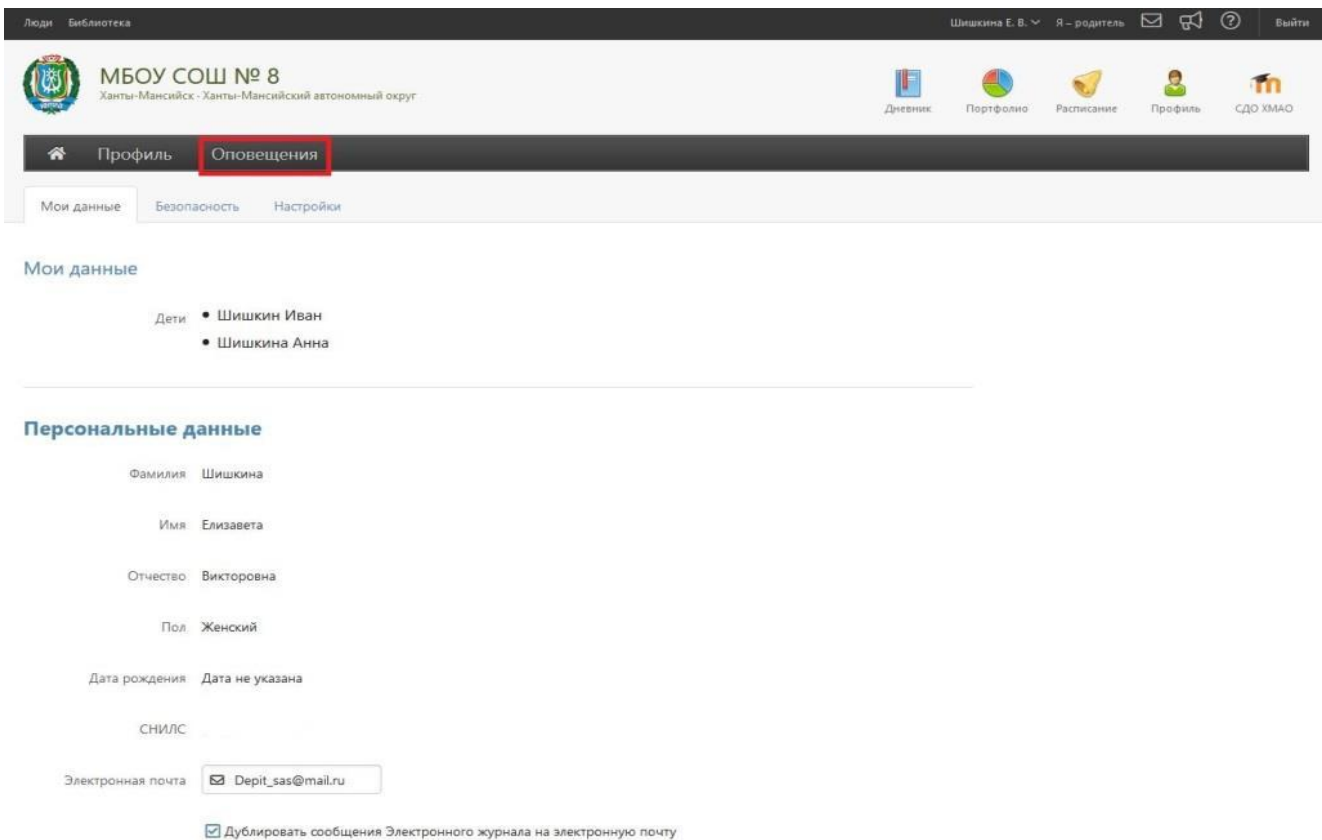

Инструкция по настройке личного кабинета родителя (законного представителя).

1. В личном кабинете родителя перейти в раздел «Профиль»:

2. В разделе «Профиль» во вкладке «Мои данные» указать адрес электронной почты и поставить галочку рядом с текстом «Дублировать сообщения Электронного журнала на электронную почту» и перейти во вкладку «Оповещение»: